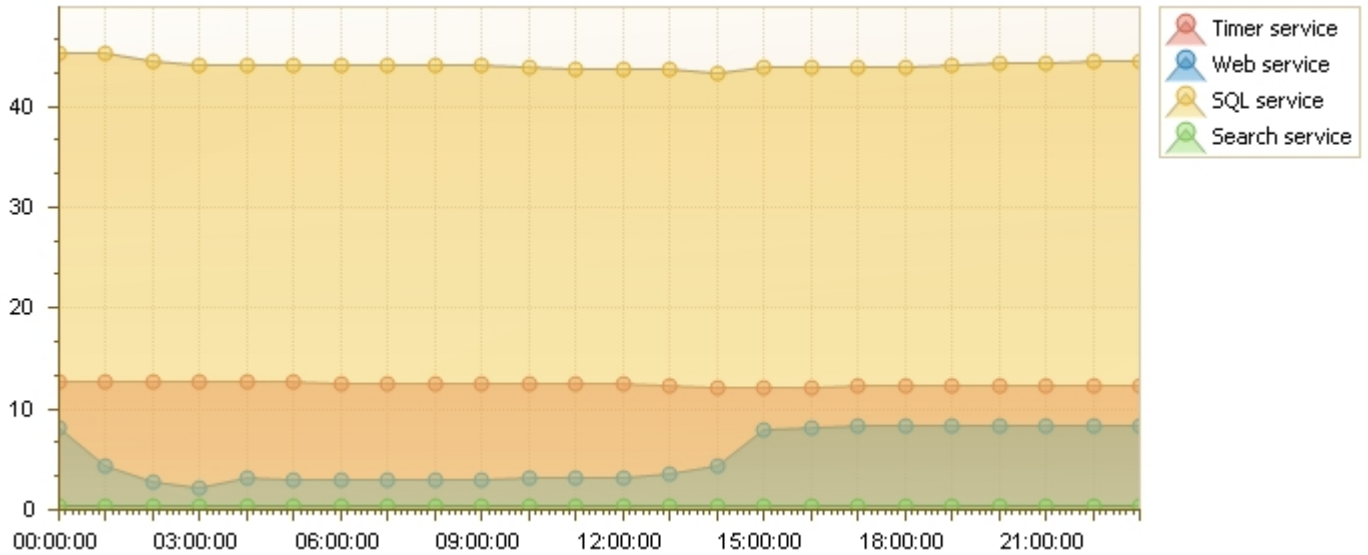

# Memory by hours

This report shows the dynamics of memory usage by hours

Current filters:

Date Range

10/7/2011 - 11/7/2011

Hour	Timer service	Web service	SQL service	Search service	All services
00:00:00	12.77 %	8.23 %	45.34 %	0.47 %	78.95 %
01:00:00	12.72 %	4.38 %	45.32 %	0.47 %	78.56 %
02:00:00	12.76 %	2.75 %	44.37 %	0.47 %	78.61 %
03:00:00	12.76 %	2.20 %	44.07 %	0.47 %	78.93 %
04:00:00	12.71 %	3.10 %	44.09 %	0.47 %	79.01 %
05:00:00	12.65 %	3.05 %	44.05 %	0.47 %	78.82 %
06:00:00	12.58 %	3.04 %	44.05 %	0.47 %	78.88 %
07:00:00	12.58 %	3.04 %	44.05 %	0.47 %	78.70 %
08:00:00	12.55 %	3.02 %	44.06 %	0.47 %	78.55 %
09:00:00	12.52 %	3.01 %	44.09 %	0.47 %	78.55 %
10:00:00	12.45 %	3.15 %	43.78 %	0.47 %	78.62 %
11:00:00	12.45 %	3.16 %	43.71 %	0.47 %	78.96 %
12:00:00	12.42 %	3.16 %	43.76 %	0.47 %	79.01 %
13:00:00	12.33 %	3.51 %	43.59 %	0.47 %	79.02 %
14:00:00	12.16 %	4.32 %	43.23 %	0.46 %	79.15 %
15:00:00	12.14 %	7.98 %	43.82 %	0.46 %	79.14 %
16:00:00	12.14 %	8.22 %	43.91 %	0.47 %	79.70 %
17:00:00	12.21 %	8.38 %	43.97 %	0.47 %	79.62 %
18:00:00	12.28 %	8.35 %	43.85 %	0.47 %	79.24 %

19:00:00	12.32 %	8.36 %	44.07 %	0.47 %	78.78 %
20:00:00	12.34 %	8.37 %	44.19 %	0.47 %	78.74 %
21:00:00	12.36 %	8.36 %	44.31 %	0.47 %	78.81 %
22:00:00	12.37 %	8.27 %	44.39 %	0.47 %	78.92 %
23:00:00	12.37 %	8.25 %	44.48 %	0.47 %	78.85 %
<b>Avg.: 1   Avg.: 5.   Avg.: 44.11   Avg.: 0.47 %   Avg.: 78.92 %</b>					