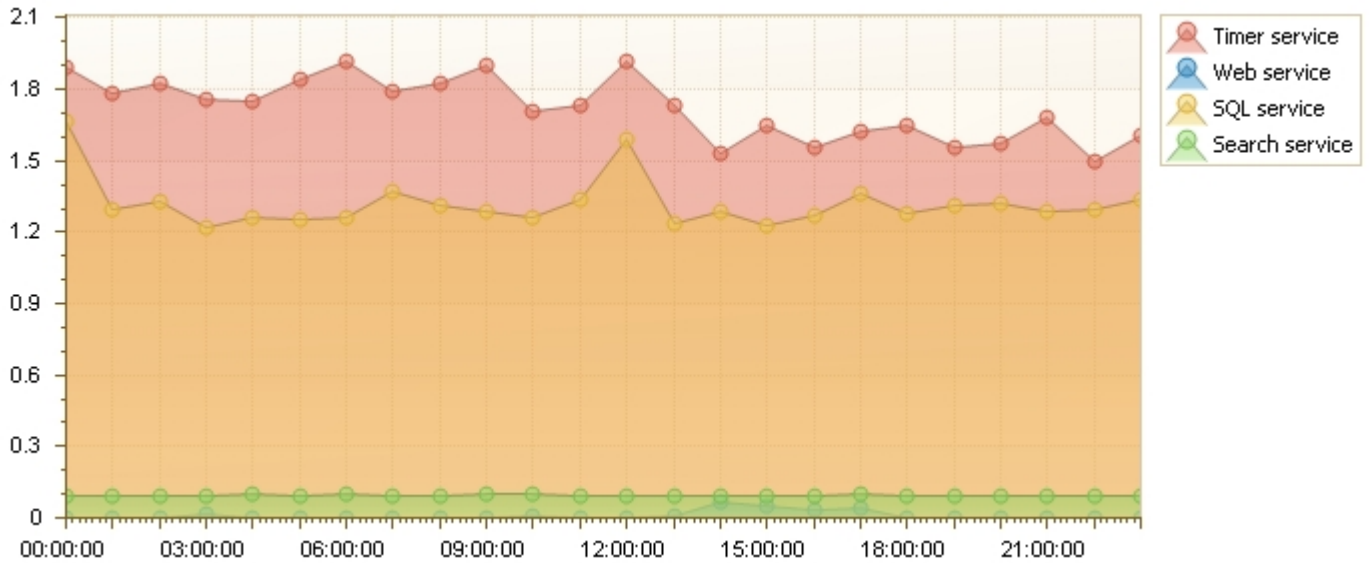

# CPU by hours

This report shows the dynamics of CPU usage by hours

Current filters:

Date Range

10/7/2011 - 11/7/2011

Hour	Timer service	Web service	SQL service	Search service	All processes
00:00:00	1.89 %	0.00 %	1.67 %	0.09 %	4.98 %
01:00:00	1.78 %	0.00 %	1.30 %	0.09 %	4.72 %
02:00:00	1.83 %	0.00 %	1.33 %	0.09 %	4.47 %
03:00:00	1.76 %	0.02 %	1.22 %	0.09 %	5.65 %
04:00:00	1.75 %	0.00 %	1.26 %	0.10 %	5.36 %
05:00:00	1.84 %	0.00 %	1.25 %	0.09 %	5.71 %
06:00:00	1.92 %	0.00 %	1.26 %	0.10 %	5.35 %
07:00:00	1.79 %	0.00 %	1.37 %	0.09 %	4.64 %
08:00:00	1.83 %	0.00 %	1.31 %	0.09 %	4.58 %
09:00:00	1.90 %	0.00 %	1.29 %	0.10 %	5.26 %
10:00:00	1.71 %	0.01 %	1.26 %	0.10 %	4.88 %
11:00:00	1.73 %	0.00 %	1.34 %	0.09 %	4.59 %
12:00:00	1.92 %	0.00 %	1.59 %	0.09 %	5.29 %
13:00:00	1.73 %	0.01 %	1.24 %	0.09 %	4.77 %
14:00:00	1.53 %	0.07 %	1.29 %	0.09 %	4.64 %
15:00:00	1.65 %	0.05 %	1.23 %	0.09 %	5.57 %
16:00:00	1.56 %	0.03 %	1.27 %	0.09 %	4.88 %
17:00:00	1.62 %	0.04 %	1.36 %	0.10 %	4.63 %
18:00:00	1.65 %	0.00 %	1.28 %	0.09 %	5.24 %

19:00:00	1.56 %	0.00 %	1.31 %	0.09 %	3.92 %
20:00:00	1.57 %	0.00 %	1.32 %	0.09 %	4.39 %
21:00:00	1.68 %	0.00 %	1.29 %	0.09 %	5.04 %
22:00:00	1.50 %	0.00 %	1.30 %	0.09 %	4.27 %
23:00:00	1.61 %	0.00 %	1.34 %	0.09 %	4.22 %
<b>Avg.: 1   Avg.: 0.0   Avg.: 1.32   Avg.: 0.09 %   Avg.: 4.88 %</b>					