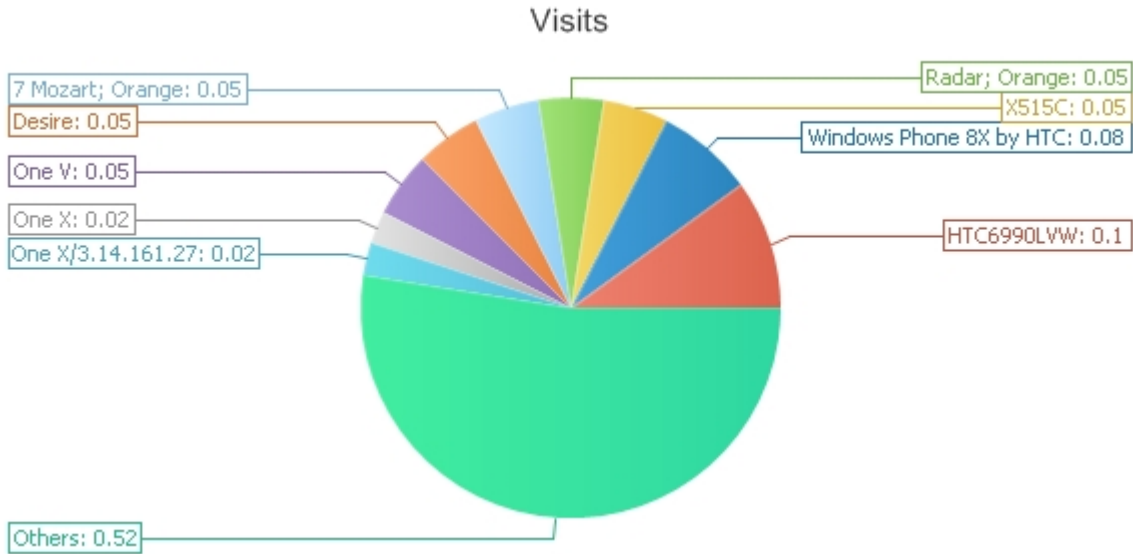

Mobile Device Details

Details about mobile device - Version, Build, Vendor, number of visits

Current filters:

Date Range 3/3/2013 - 4/3/2013
 Include logons All logons
 Device name ="HTC"

Version	Vendor	Visits	Visits rate
HTC6990LVW	HTC	4	10.00 %
Windows Phone 8X by HTC	HTC	3	7.50 %
One V	HTC	2	5.00 %
Desire	HTC	2	5.00 %
7 Mozart; Orange	HTC	2	5.00 %
Radar; Orange	HTC	2	5.00 %
X515C	HTC	2	5.00 %
7 Mozart T8698	HTC	1	2.50 %
/DesireS/2.10.161.5	HTC	1	2.50 %
One S/3.16.111.5	HTC	1	2.50 %
One S	HTC	1	2.50 %
One S	HTC	1	2.50 %
Windows Phone 8S by HTC	HTC	1	2.50 %
WildfireS A510e	HTC	1	2.50 %

VLE U	HTC	1	2.50 %
C625a	HTC	1	2.50 %
Amaze 4G	HTC	1	2.50 %
7 Trophy T8686	HTC	1	2.50 %
DesireHD A9191	HTC	1	2.50 %
Desire X	HTC	1	2.50 %
Desire	HTC	1	2.50 %
Radar C110e	HTC	1	2.50 %
PM23300	HTC	1	2.50 %
OneX/1.29.161.13	HTC	1	2.50 %
OneX orange LS	HTC	1	2.50 %
OneS/1.78.161.2	HTC	1	2.50 %
OneS/1.77.110.5	HTC	1	2.50 %
One X+	HTC	1	2.50 %
One X/3.14.161.27	HTC	1	2.50 %
One X	HTC	1	2.50 %