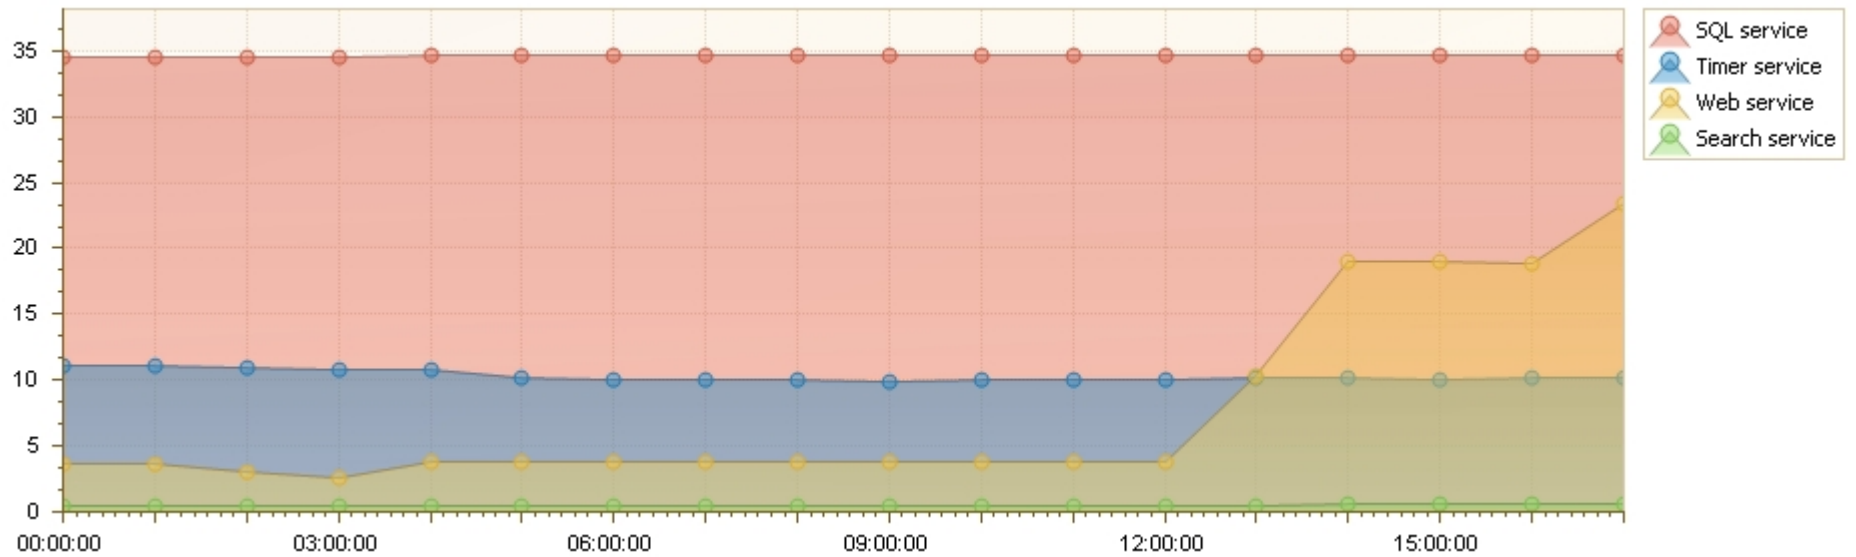

Memory usage

Summary memory usage for per day

Current filters:

Date Range 11/7/2011
Average parameter 60 minutes

Time	Timer service	Web service	SQL service	Search service	All processes
17:00:00	10.13 %	23.43 %	34.74 %	0.54 %	81.19 %
16:00:00	10.12 %	18.82 %	34.73 %	0.54 %	80.34 %
15:00:00	10.11 %	19.00 %	34.72 %	0.54 %	80.22 %
14:00:00	10.13 %	18.98 %	34.73 %	0.54 %	78.90 %
13:00:00	10.15 %	10.35 %	34.69 %	0.52 %	78.23 %
12:00:00	10.06 %	3.74 %	34.65 %	0.50 %	78.46 %

11:00:00	10.03 %	3.74 %	34.65 %	0.50 %	78.62 %	
10:00:00	10.01 %	3.74 %	34.66 %	0.49 %	78.78 %	
09:00:00	9.95 %	3.74 %	34.65 %	0.49 %	78.82 %	
08:00:00	10.03 %	3.73 %	34.64 %	0.49 %	79.13 %	
07:00:00	10.11 %	3.73 %	34.64 %	0.50 %	79.44 %	
06:00:00	10.02 %	3.74 %	34.64 %	0.51 %	79.56 %	
05:00:00	10.26 %	3.76 %	34.65 %	0.51 %	79.09 %	
04:00:00	10.84 %	3.79 %	34.62 %	0.51 %	80.87 %	
03:00:00	10.83 %	2.62 %	34.49 %	0.51 %	81.36 %	
02:00:00	10.91 %	3.00 %	34.48 %	0.51 %	80.78 %	
01:00:00	11.04 %	3.67 %	34.48 %	0.50 %	79.18 %	
00:00:00	11.07 %	3.67 %	34.50 %	0.50 %	80.38 %	
		Avg.: 10.3	Avg.: 7.63 %	Avg.: 34.63 %	Avg.: 0.51 %	Avg.: 79.63 %