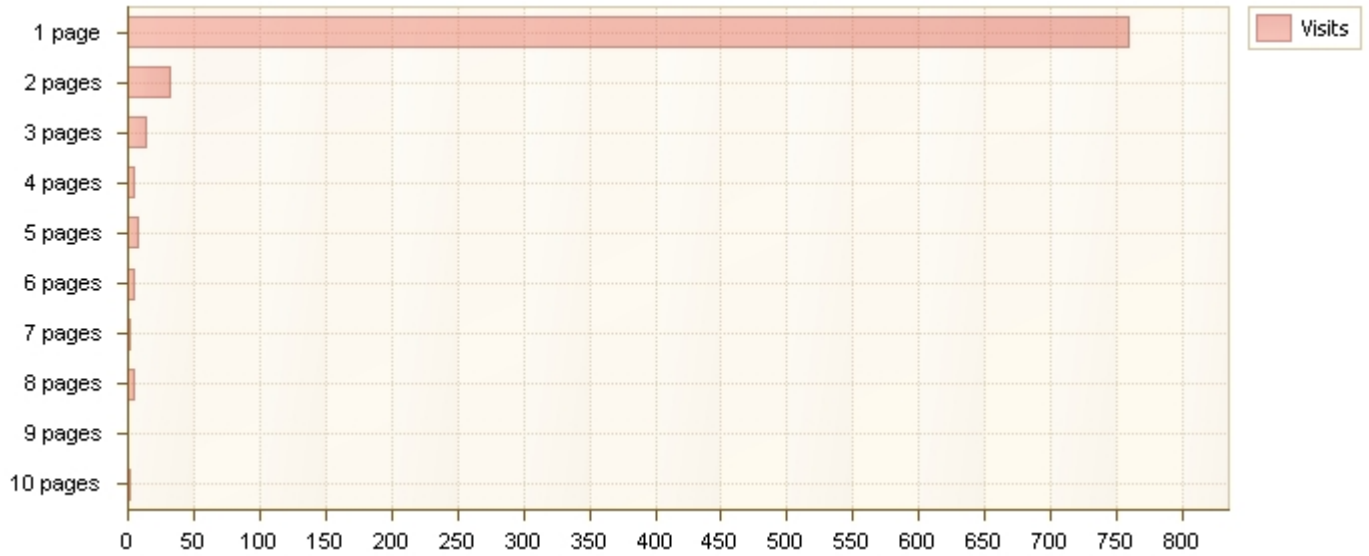

# Depth of visits

Quantity of viewed pages per visit

Depth of visits	Visits	Percentage of all visits
1 page	759	89.82 %
2 pages	32	3.79 %
3 pages	13	1.54 %
4 pages	5	0.59 %
5 pages	7	0.83 %
6 pages	4	0.47 %
7 pages	2	0.24 %
8 pages	4	0.47 %
9 pages	0	0.00 %
10 pages	2	0.24 %
over 10 pages	17	2.01 %
<b>Total: 845</b>		